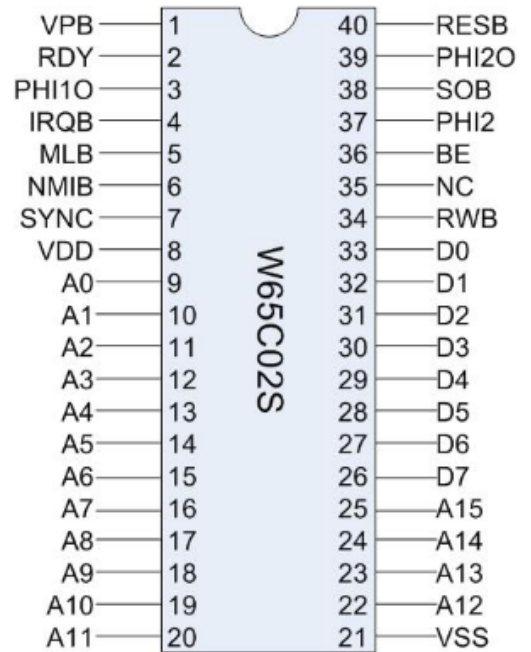

28c256

74ls173

65c02

62256